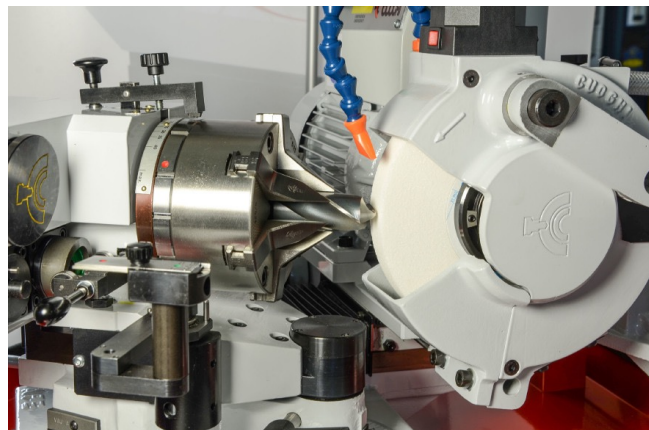

CUOGHI

APE40

- ▶ Slijpt boren tot 40 mm Ø
- ▶ Geschikt voor 1, 2, 3 snedige gereedschappen
- ▶ Linkse en rechtse boren
- ▶ 400V/3/50 Hz

Voor informatie

info@slijp.nl / www.slijp.nl