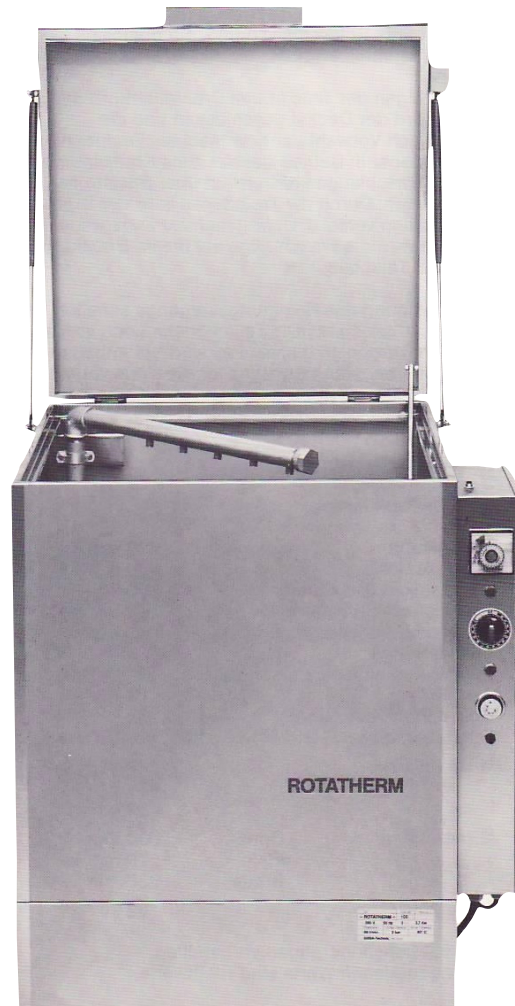

# ROTATHERM

INDUSTRIE WASMACHINE

- ▶ **Voor het schoonmaken van o.a. zaagbladen tot 620 mm**
- ▶ **Tijdschakelaar**
- ▶ **Temperatuur 0-90 graden**
- ▶ **60 Toeren per minuut**
- ▶ **RVS uitvoering**
- ▶ **800x800x900 mm**
- ▶ **Gewicht ca. 82 kg**
- ▶ **Aansluitwaarde 3 kW**
- ▶ **400V/3/50 Hz**