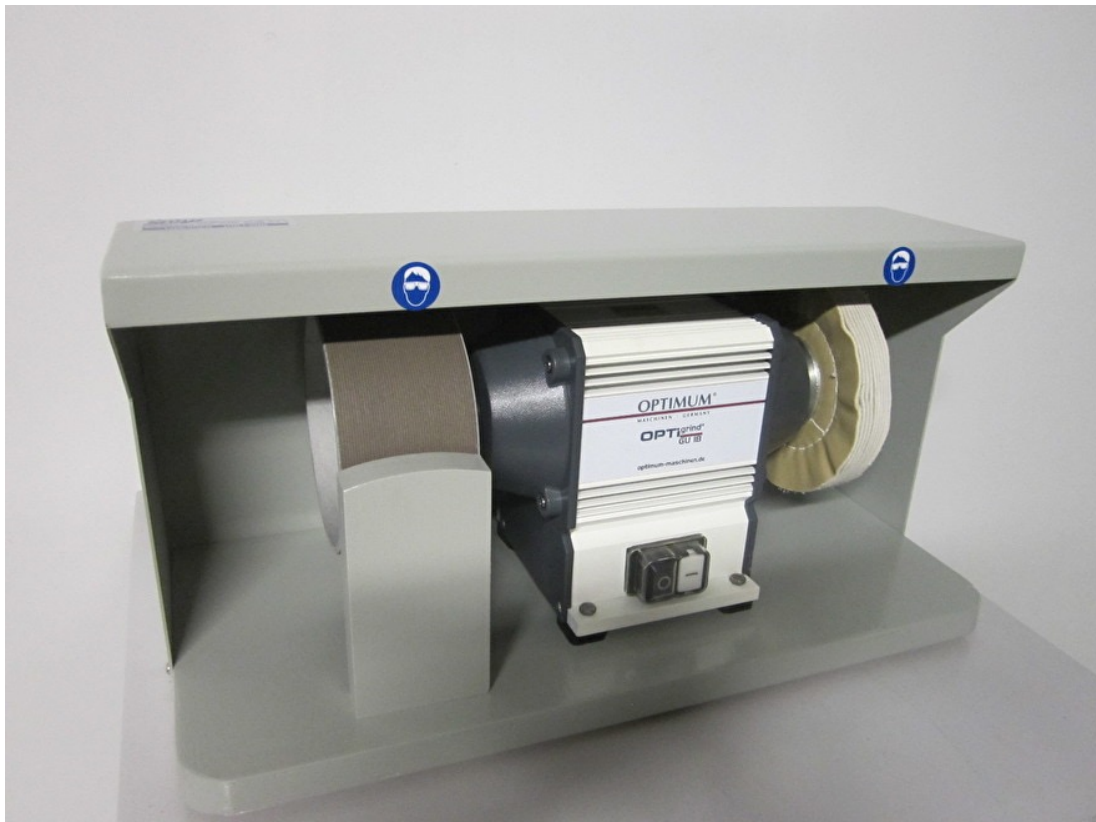

## GOLFMESSEN- SLIJPMACHINE

MODEL 017/150

- ▶ Slijpen van golfmessen
- ▶ Golfsteen 150 mm Ø
- ▶ Standaard profiel 3 mm
- ▶ Lappenschijf 160 mm Ø
- ▶ 1 Staaf polijstpasta
- ▶ Beschermkap - messteun
- ▶ Afmeting 560x250x260 mm
- ▶ Gewicht ca. 15 kg
- ▶ 220V/1/50 Hz